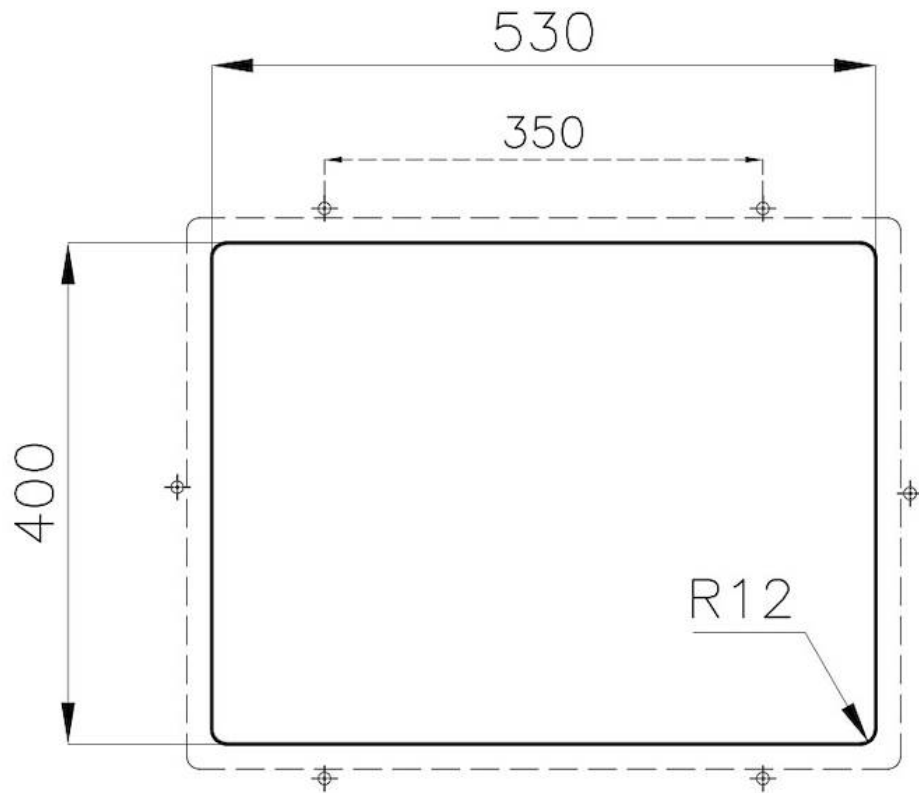

Sottotop Undermount